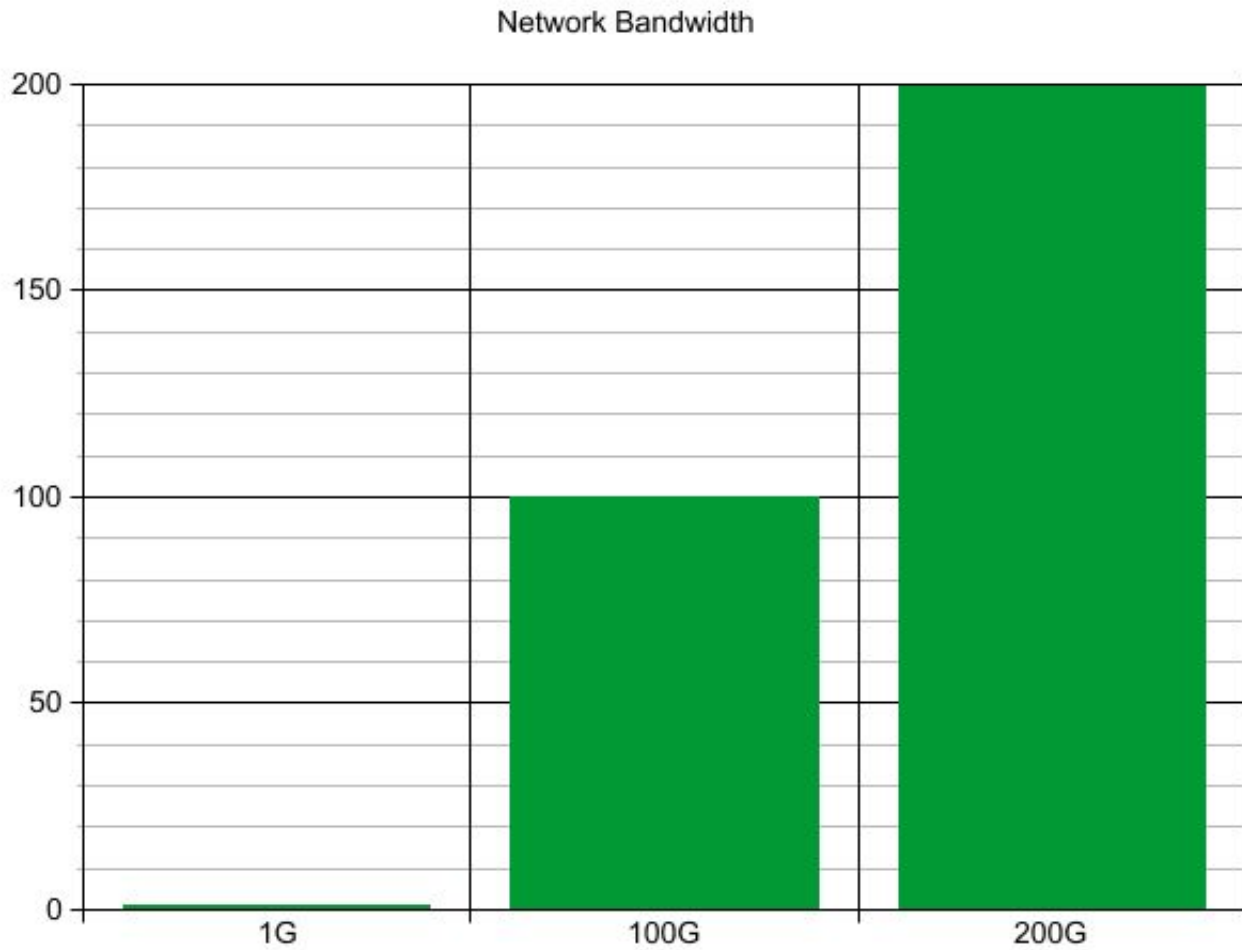

Network Bandwidth